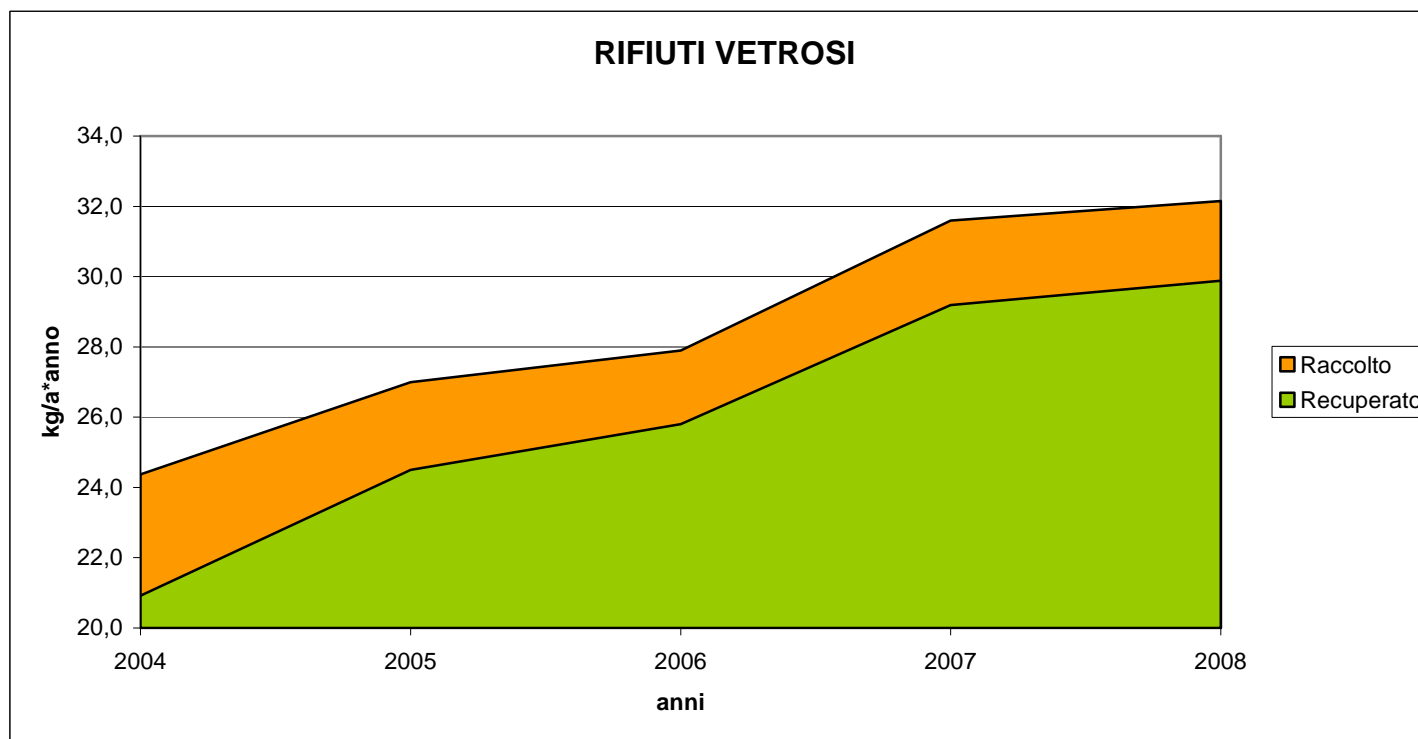

Per i rifiuti cartacei, vetrosi e per la frazione organica vi è stato un aumento dei quantitativi raccolti e quasi proporzionalmente anche di quelli recuperati.

Per i rifiuti legnosi e metallici nel 2008 vi è stato un calo dei rifiuti raccolti (per il legno dovuto al mancato conteggio dei quantitativi di ramaglie e potature che un Consorzio di bacino piemontese aveva erroneamente inserito con il codice CER 200138 specifico per i rifiuti legnosi e che negli anni precedenti era stato computato; per il metallo la diminuzione è coerente con la riduzione verificata dall'Osservatorio Regionale dei Rifiuti), ma i quantitativi di rifiuti recuperati sono in proporzione aumentati (la differenza tra i due dati si è ridotta).

Mentre per i rifiuti in plastica, nel 2008, vi è stato un aumento dei quantitativi raccolti, ma i quantitativi recuperati non sono aumentati in proporzione, per cui il divario tra i due quantitativi si è ampliato come si può notare dal grafico relativo; ciò è compatibile con la presenza, all'interno dei rifiuti plastici raccolti, di troppi materiali estranei o di plastiche non idonee al recupero.

Per ulteriori dettagli si consiglia di visionare la relazione "RICICLO GARANTITO – Come, dove e quanto sono stati recuperati i rifiuti raccolti differenziatamente in Piemonte nel 2008" scaricabile dal sito internet http://extranet.regione.piemonte.it/ambiente/rifiuti/recupero_dati.htm .

ANDAMENTO DEI QUANTITATIVI RACCOLTI DIFFERENZIATAMENTE E RECUPERATI DAL 2004 AL 2008

ANDAMENTO DEI QUANTITATIVI RACCOLTI DIFFERENZIATAMENTE E RECUPERATI DAL 2004 AL 2008

ANDAMENTO DEI QUANTITATIVI RACCOLTI DIFFERENZIATAMENTE E RECUPERATI DAL 2004 AL 2008