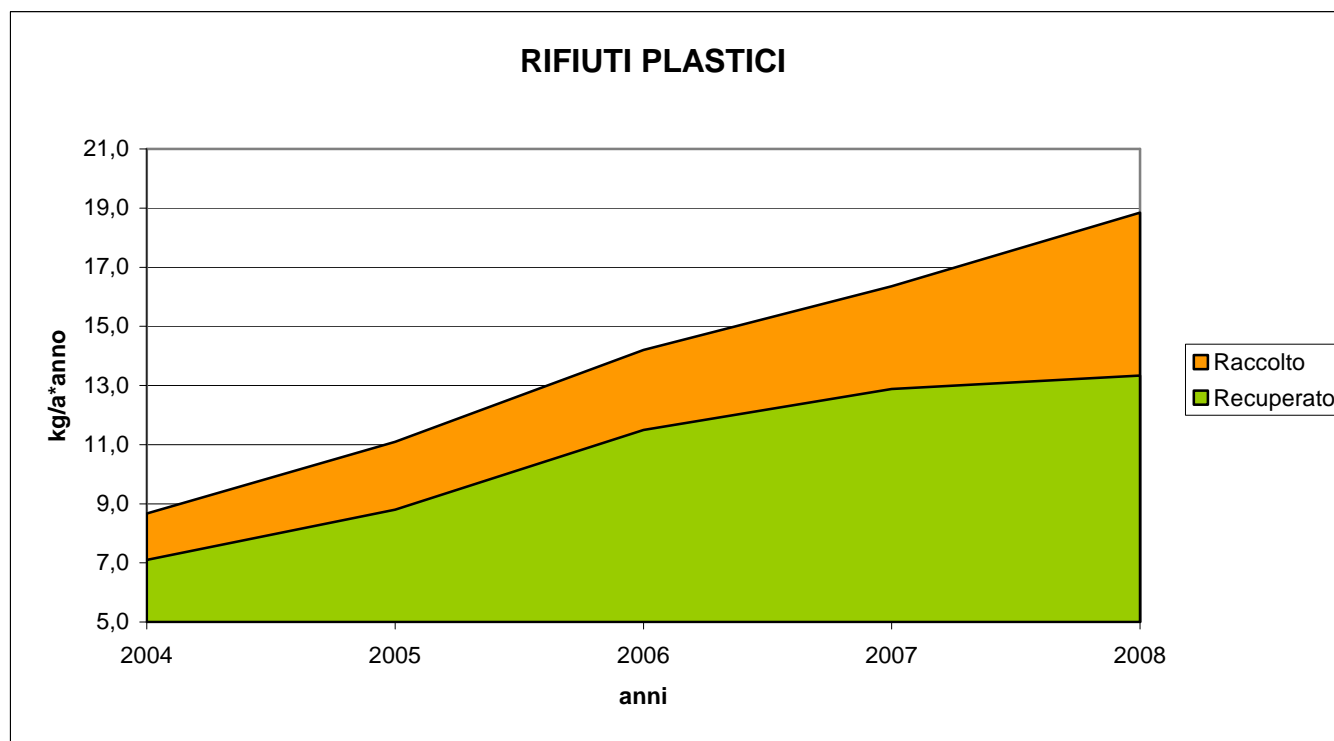

Per i rifiuti cartacei, vetrosi e per la frazione organica vi è stato un aumento dei quantitativi raccolti e quasi proporzionalmente anche di quelli recuperati.

Per i rifiuti legnosi e metallici nel 2008 vi è stato un calo dei rifiuti raccolti (per il legno dovuto al mancato conteggio dei quantitativi di ramaglie e potature che un Consorzio di bacino piemontese aveva erroneamente inserito con il codice CER 200138 specifico per i rifiuti legnosi e che negli anni precedenti era stato computato; per il metallo la diminuzione è coerente con la riduzione verificata dall'Osservatorio Regionale dei Rifiuti), ma i quantitativi di rifiuti recuperati sono in proporzione aumentati (la differenza tra i due dati si è ridotta).

Per ulteriori dettagli si consiglia di visionare la relazione "RICICLO GARANTITO – Come, dove e quanto sono stati recuperati i rifiuti raccolti differenziatamente in Piemonte nel 2008" scaricabile dal sito internet http://extranet.regione.piemonte.it/ambiente/rifiuti/recupero_dati.htm .

ANDAMENTO DEI QUANTITATIVI RACCOLTI DIFFERENZIATAMENTE E RECUPERATI DAL 2004 AL 2008

ANDAMENTO DEI QUANTITATIVI RACCOLTI DIFFERENZIATAMENTE E RECUPERATI DAL 2004 AL 2008

ANDAMENTO DEI QUANTITATIVI RACCOLTI DIFFERENZIATAMENTE E RECUPERATI DAL 2004 AL 2008