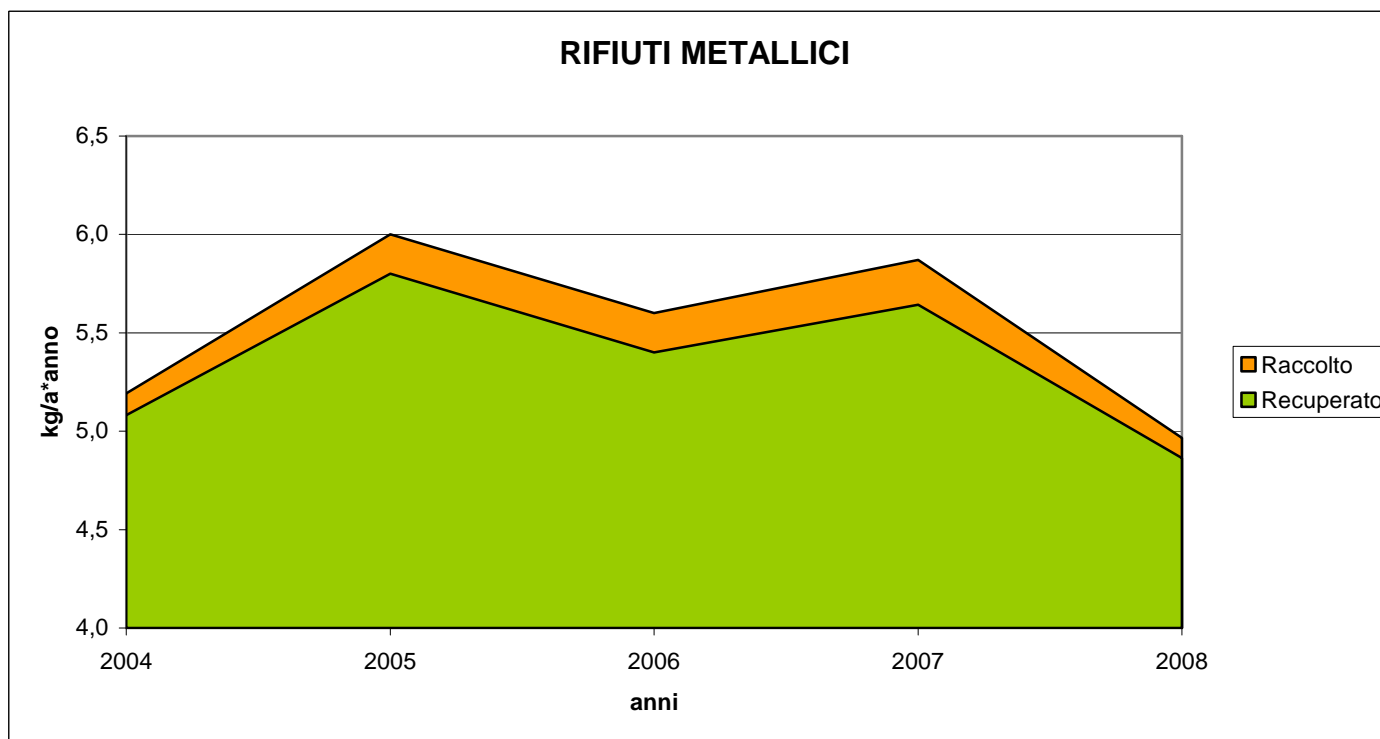

Per i rifiuti cartacei, vetrosi e per la frazione organica vi è stato un aumento dei quantitativi raccolti e quasi proporzionalmente anche di quelli recuperati.

Per i rifiuti legnosi e metallici nel 2008 vi è stato un calo dei rifiuti raccolti (per il legno dovuto al mancato conteggio dei quantitativi di ramaglie e potature che un Consorzio di bacino piemontese aveva erroneamente inserito con il codice CER 200138 specifico per i rifiuti legnosi e che negli anni precedenti era stato computato; per il metallo la diminuzione è coerente con la riduzione verificata dall'Osservatorio Regionale dei Rifiuti), ma i quantitativi di rifiuti recuperati sono in proporzione aumentati (la differenza tra i due dati si è ridotta).

Per ulteriori dettagli si consiglia di visionare la relazione "RICICLO GARANTITO – Come, dove e quanto sono stati recuperati i rifiuti raccolti differenziatamente in Piemonte nel 2008" scaricabile dal sito internet http://extranet.regione.piemonte.it/ambiente/rifiuti/recupero_dati.htm .

ANDAMENTO DEI QUANTITATIVI RACCOLTI DIFFERENZIATAMENTE E RECUPERATI DAL 2004 AL 2008

ANDAMENTO DEI QUANTITATIVI RACCOLTI DIFFERENZIATAMENTE E RECUPERATI DAL 2004 AL 2008

ANDAMENTO DEI QUANTITATIVI RACCOLTI DIFFERENZIATAMENTE E RECUPERATI DAL 2004 AL 2008