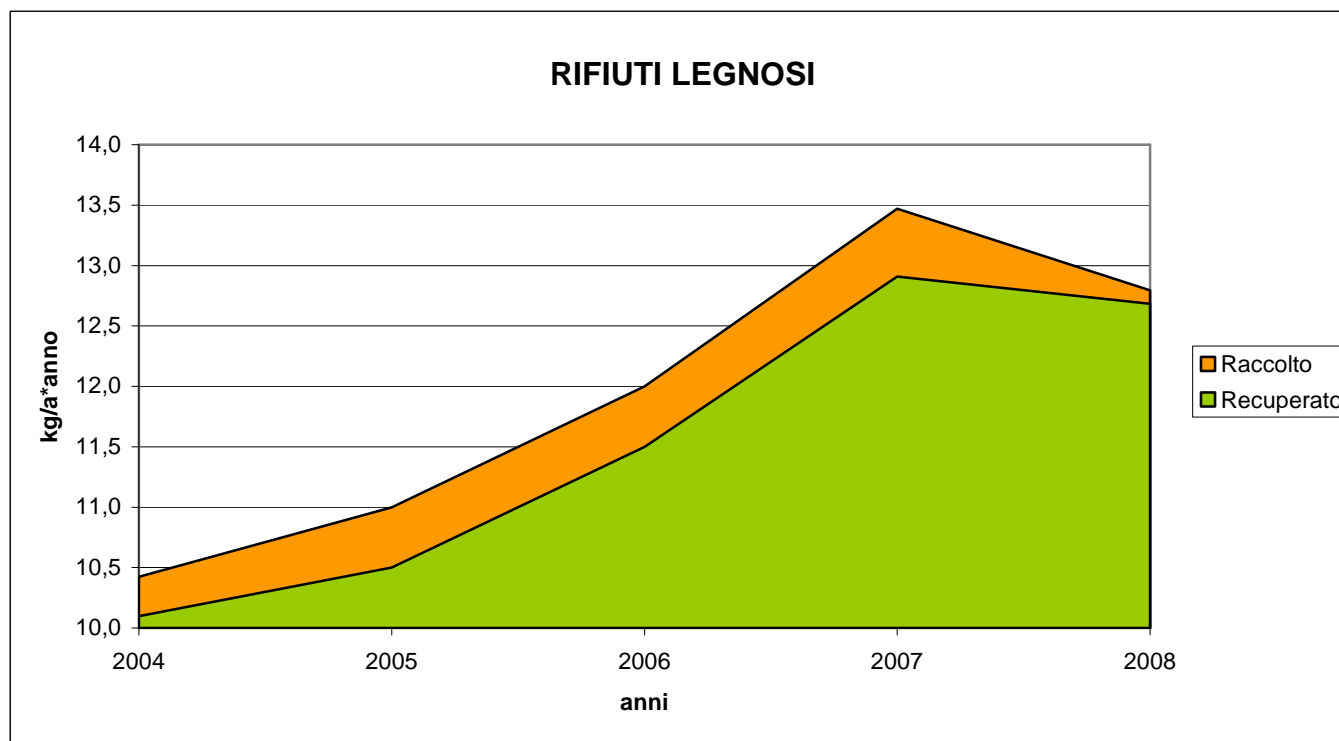

Per i rifiuti cartacei, vetrosi e per la frazione organica vi è stato un aumento dei quantitativi raccolti e quasi proporzionalmente anche di quelli recuperati.

Per i rifiuti legnosi e metallici nel 2008 vi è stato un calo dei rifiuti raccolti (per il legno dovuto al mancato conteggio dei quantitativi di ramaglie e potature che un Consorzio di bacino piemontese aveva erroneamente inserito con il codice CER 200138 specifico per i rifiuti legnosi e che negli anni precedenti era stato computato; per il metallo la diminuzione è coerente con la riduzione verificata dall'Osservatorio Regionale dei Rifiuti), ma i quantitativi di rifiuti recuperati sono in proporzione aumentati (la differenza tra i due dati si è ridotta).

Per ulteriori dettagli si consiglia di visionare la relazione "RICICLO GARANTITO – Come, dove e quanto sono stati recuperati i rifiuti raccolti differenziatamente in Piemonte nel 2008" scaricabile dal sito internet http://extranet.regione.piemonte.it/ambiente/rifiuti/recupero_dati.htm .

ANDAMENTO DEI QUANTITATIVI RACCOLTI DIFFERENZIATAMENTE E RECUPERATI DAL 2004 AL 2008

ANDAMENTO DEI QUANTITATIVI RACCOLTI DIFFERENZIATAMENTE E RECUPERATI DAL 2004 AL 2008

ANDAMENTO DEI QUANTITATIVI RACCOLTI DIFFERENZIATAMENTE E RECUPERATI DAL 2004 AL 2008