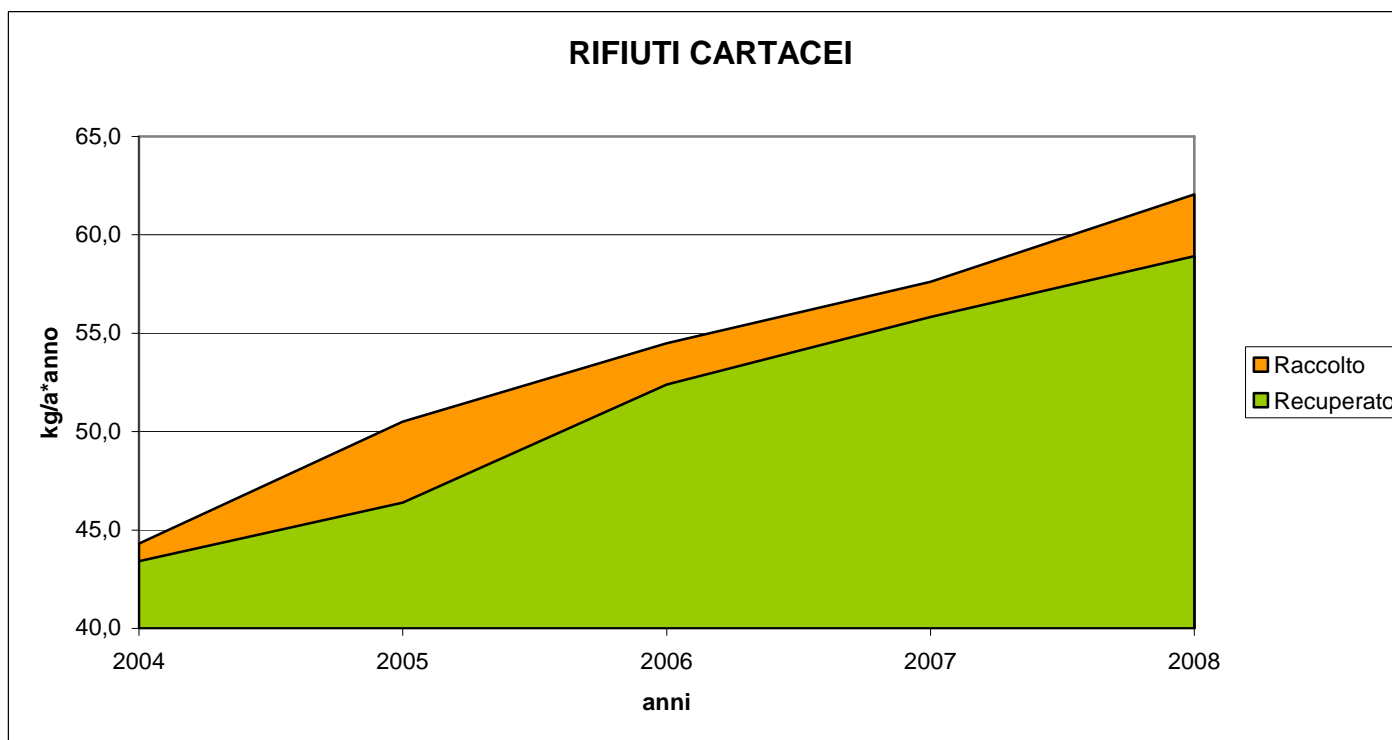

ANDAMENTO DEI QUANTITATIVI RACCOLTI DIFFERENZIATAMENTE E RECUPERATI DAL 2004 AL 2008